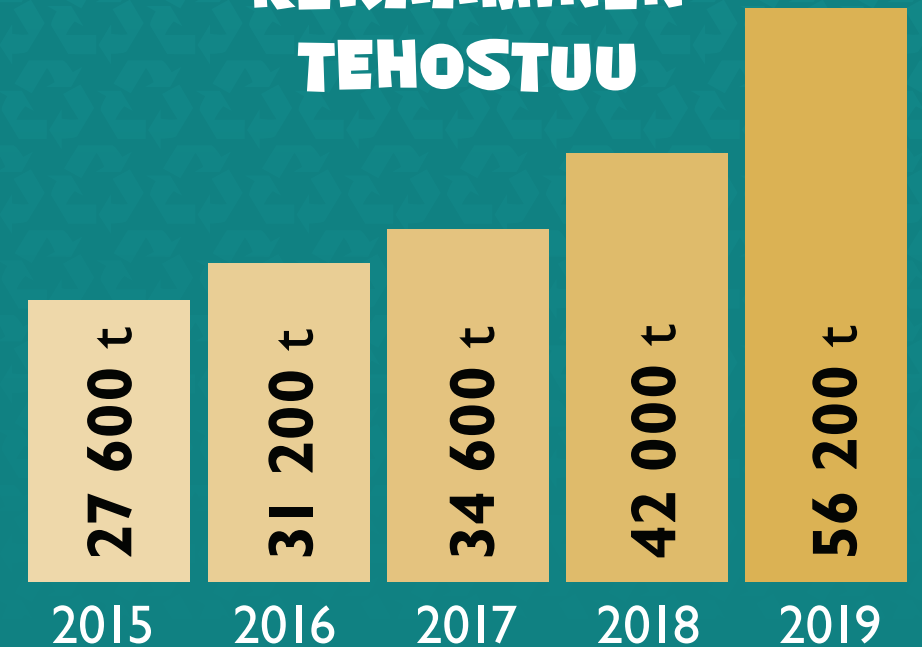

MYÖS MUOVI KIERTÄÄ! PAKKAUSMUOVIJÄTTEEN KERÄÄMINEN TEHOSTUU